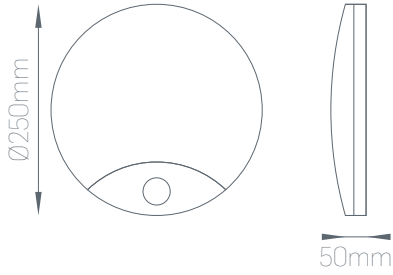

LED'li Sensörlü Aydınlatma 15W Acil Durum Fonksiyonlu

Gövde
Polikarbon Gövde

Kapak
UV korumalı PC opal Kapak

LED
Minimum 50.000 saat (L70-85°C) ömürlü, yüksek renksel geriverime sahip (Ra≥80) SMD LED

Süre Ayarı
10sn-5dk

Algılama Mesafesi
Max.6m

Montaj Yüksekliği
2,2m±60cm

Pil
Elektrik kesintisinde 2 Saat dayanıklı pil

Ürün Adı	Sipariş Kodu	CCT(K)	CCT(K)	CRI	Güç(W)	V/Hz	Montaj Ölçüsü(mm)	Ağırlık
LED'li Sensörlü Aydınlatma	520308	3000K	----	>80	15W	AC 220V	----	0,550 Kg
LED'li Sensörlü Aydınlatma	520608	6500K	----	>80	15W	AC 220V	----	0,550 Kg