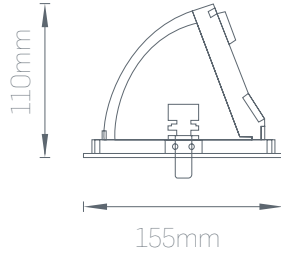

### LED

≥50.000 saat, yüksek renksel geriverime sahip COB LED.

Ürün Adı	Sipariş Kodu	CCT(K)	Işık Akısı (lm)	CRI	Güç(W)	V/Hz	Montaj Ölçüsü(mm)	Ağırlık
COB Downlight 30W	240302	3000K	2500 lm	>80	30W	AC 220V	Ø145	0,905 Kg
COB Downlight 30W	240492	4000K	2860 lm	>80	30W	AC 220V	Ø145	0,905 Kg
COB Downlight 30W	240602	6500K	2860 lm	>80	30W	AC 220V	Ø145	0,905 Kg