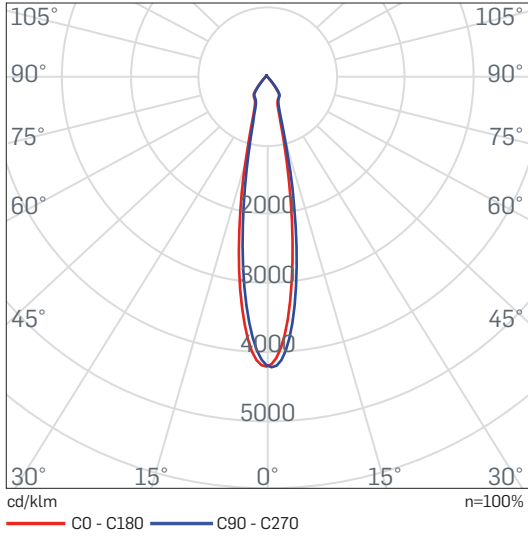

### LED

≥50.000 saat, yüksek renksel geriverime sahip COB LED.

Ürün Adı	Sipariş Kodu	CCT(K)	Işık Akısı (lm)	CRI	Güç(W)	V/Hz	Montaj Ölçüsü(mm)	Ağırlık
COB Downlight 30W	240302	3000K	2500 lm	>80	30W	AC 220V	Ø145	0,905 Kg
COB Downlight 30W	240492	4000K	2860 lm	>80	30W	AC 220V	Ø145	0,905 Kg
COB Downlight 30W	240602	6500K	2860 lm	>80	30W	AC 220V	Ø145	0,905 Kg